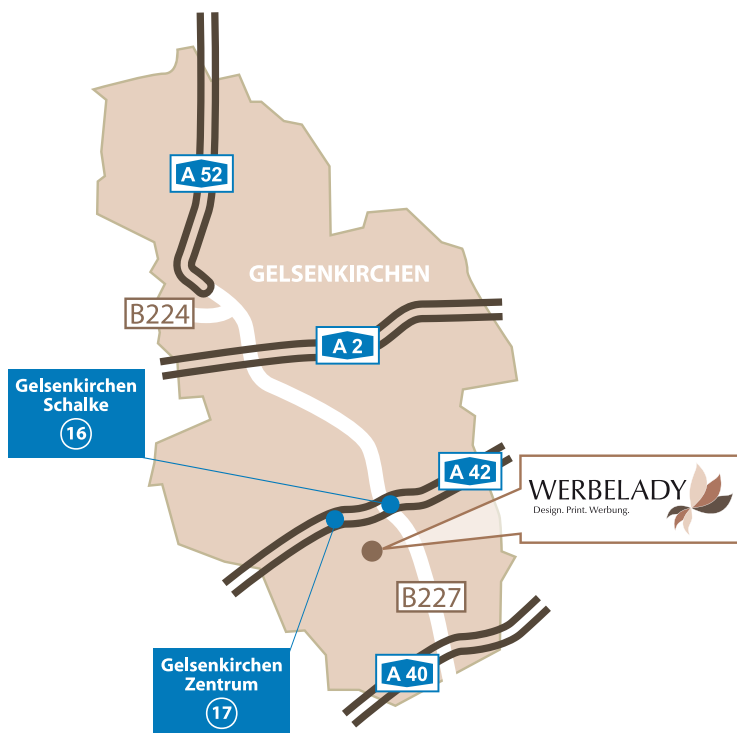

Übersicht

WERBELADY e. K.

Weberstraße 77
45879 Gelsenkirchen

Tel.: 0209 12345

Fax: 0209 144094

eMail: info@werbelady.de

www.werbelady.de

Detailansicht